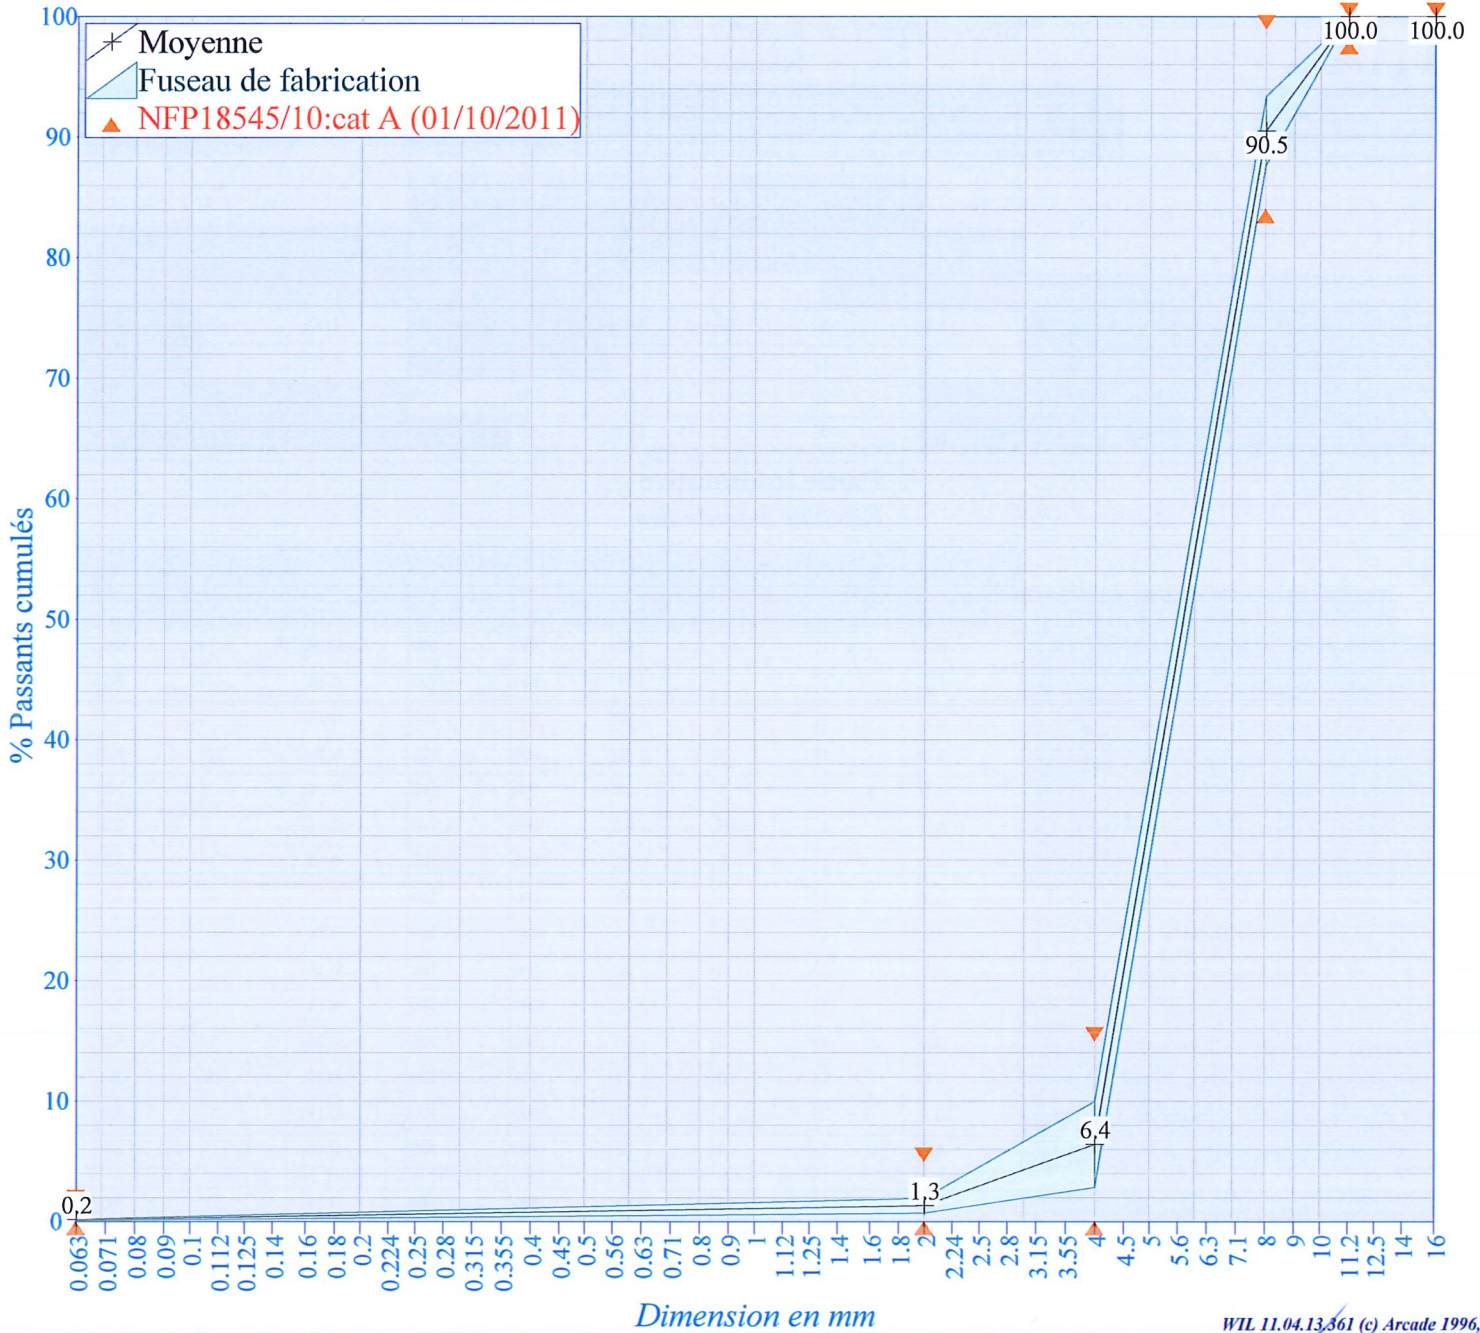

Producteur : STROHMAIER à REGUISHEIM

Granulats : Gravillon 4/8 roulé lavé

Alluvionnaire

Roulé

WIL 11.04.13.361 (c) Arcade 1996,2018

LE LABORATOIRE D. GIRARD

TEGRAL S.A.S
Route de Bantzenheim
68390 BALDERSHEIM
Tél. 03 89 56 52 88
Fax 03 89 56 46 58