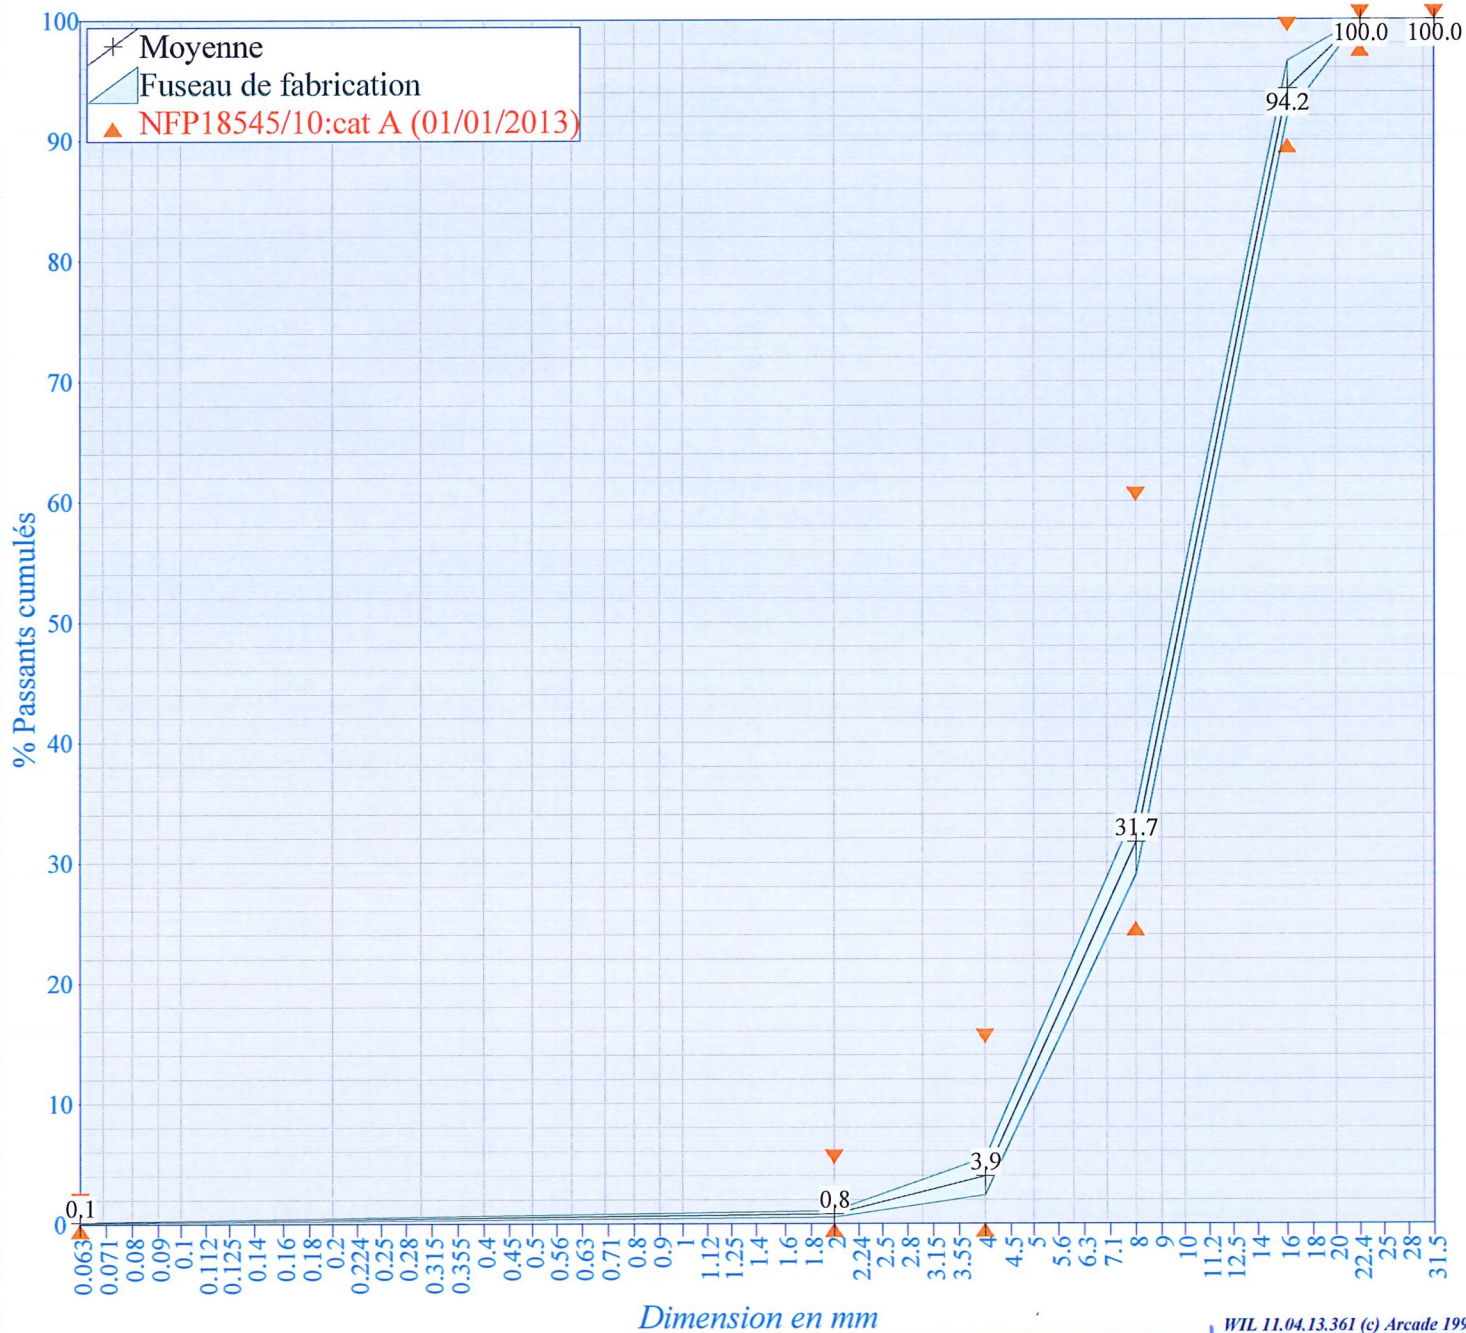

Producteur : STROHMAIER à REGUISHEIM

Granulats : Gravier 4/16 roulé lavé

Alluvionnaire

Roulé

WIL 11.04.13.361 (c) Arcade 1996,2018

LE LABORATOIRE D. GIRARD
TEGRAL S.A.S
Route de Bantzenheim
68390 BALDERSHEIM
Tél. 03 89 56 52 88
Fax 03 89 56 46 58