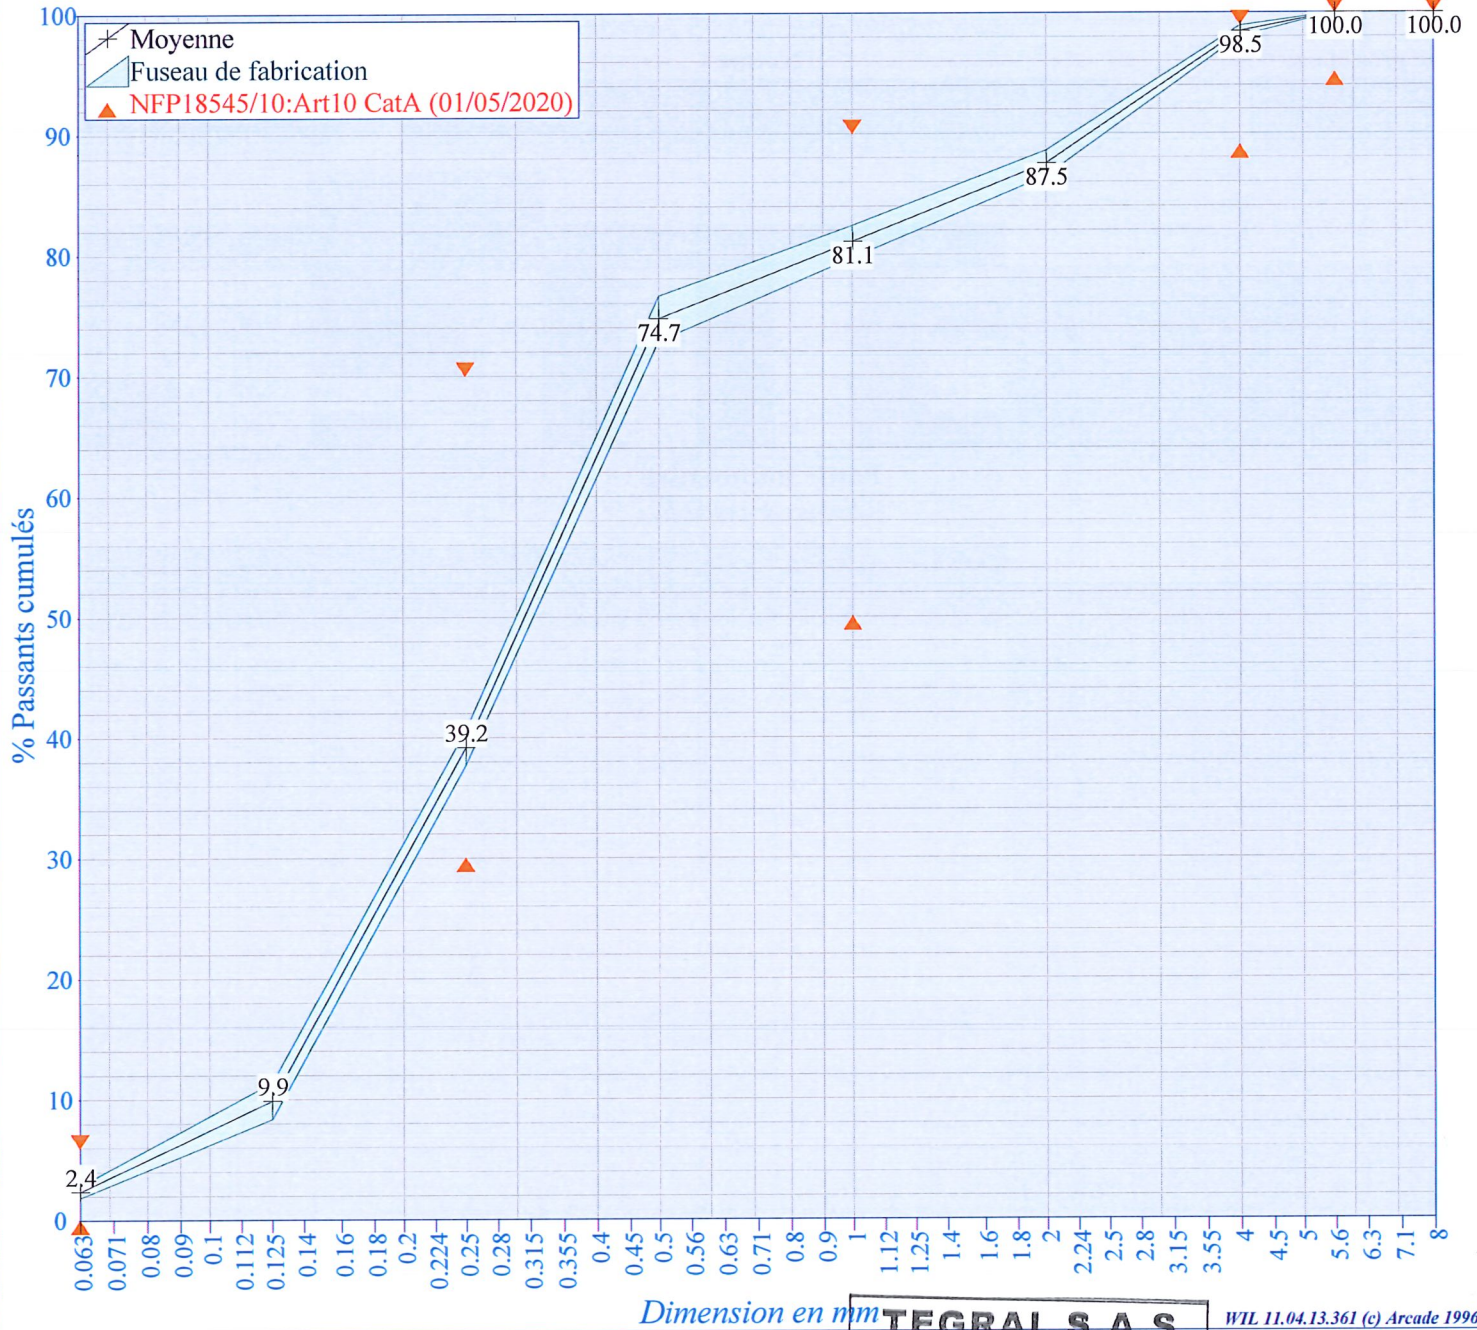

Producteur : TEGRAL SABLIERE DE BALDERSHEIM

Granulats : Sable 0/4 roulé

Alluvionnaire

Roulé

Dimension en mm

TEGRAL S.A.S

WIL 11.04.13.361 (c) Arcade 1996,2018

Route de Bantzenheim