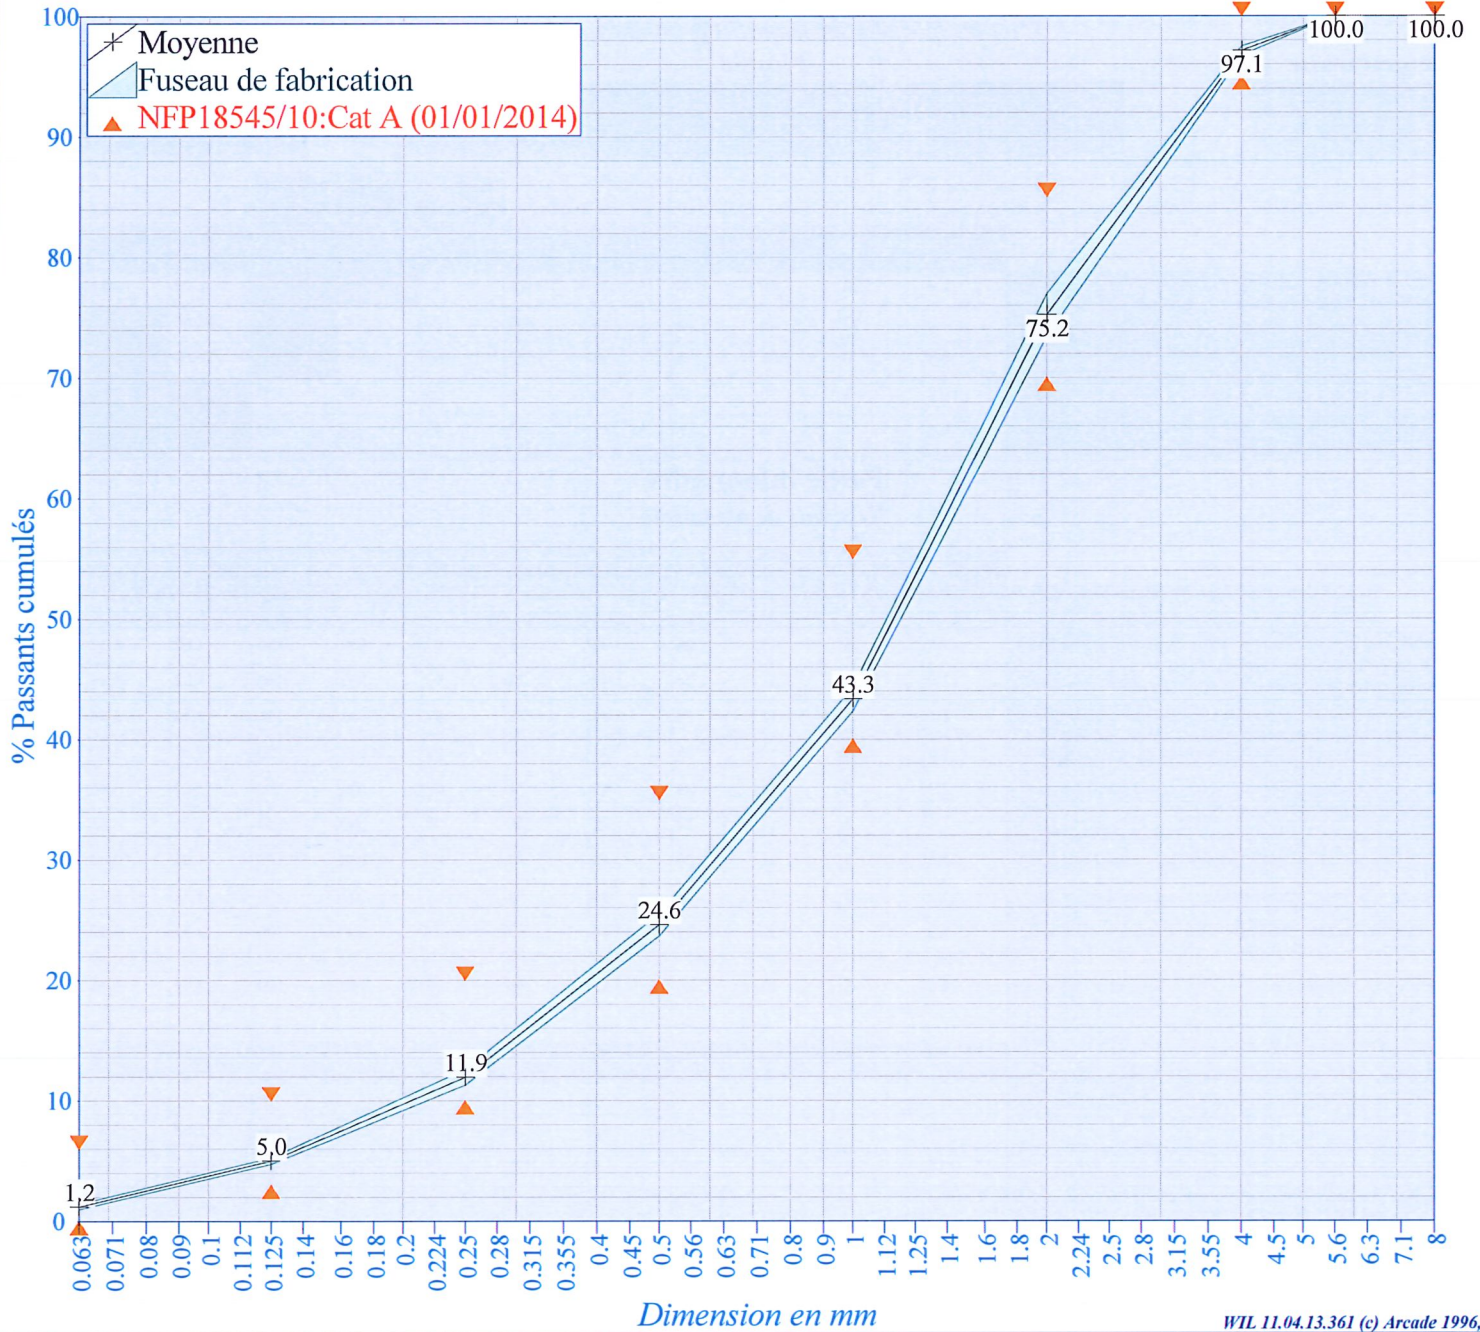

Producteur : TEGRAL SABLIERE DE BALDERSHEIM

**Granulats : Sable 0/4 recomposé concassé lavé
Alluvionnaire**

WIL 11.04.13.361 (c) Arcade 1996,2018

LE LABORATOIRE D. GIRARD

TEGRAL S.A.S
Route de Bantzenheim
68390 BALDERSHEIM
Tél. 03 89 56 42 68
Fax 03 89 56 46 58