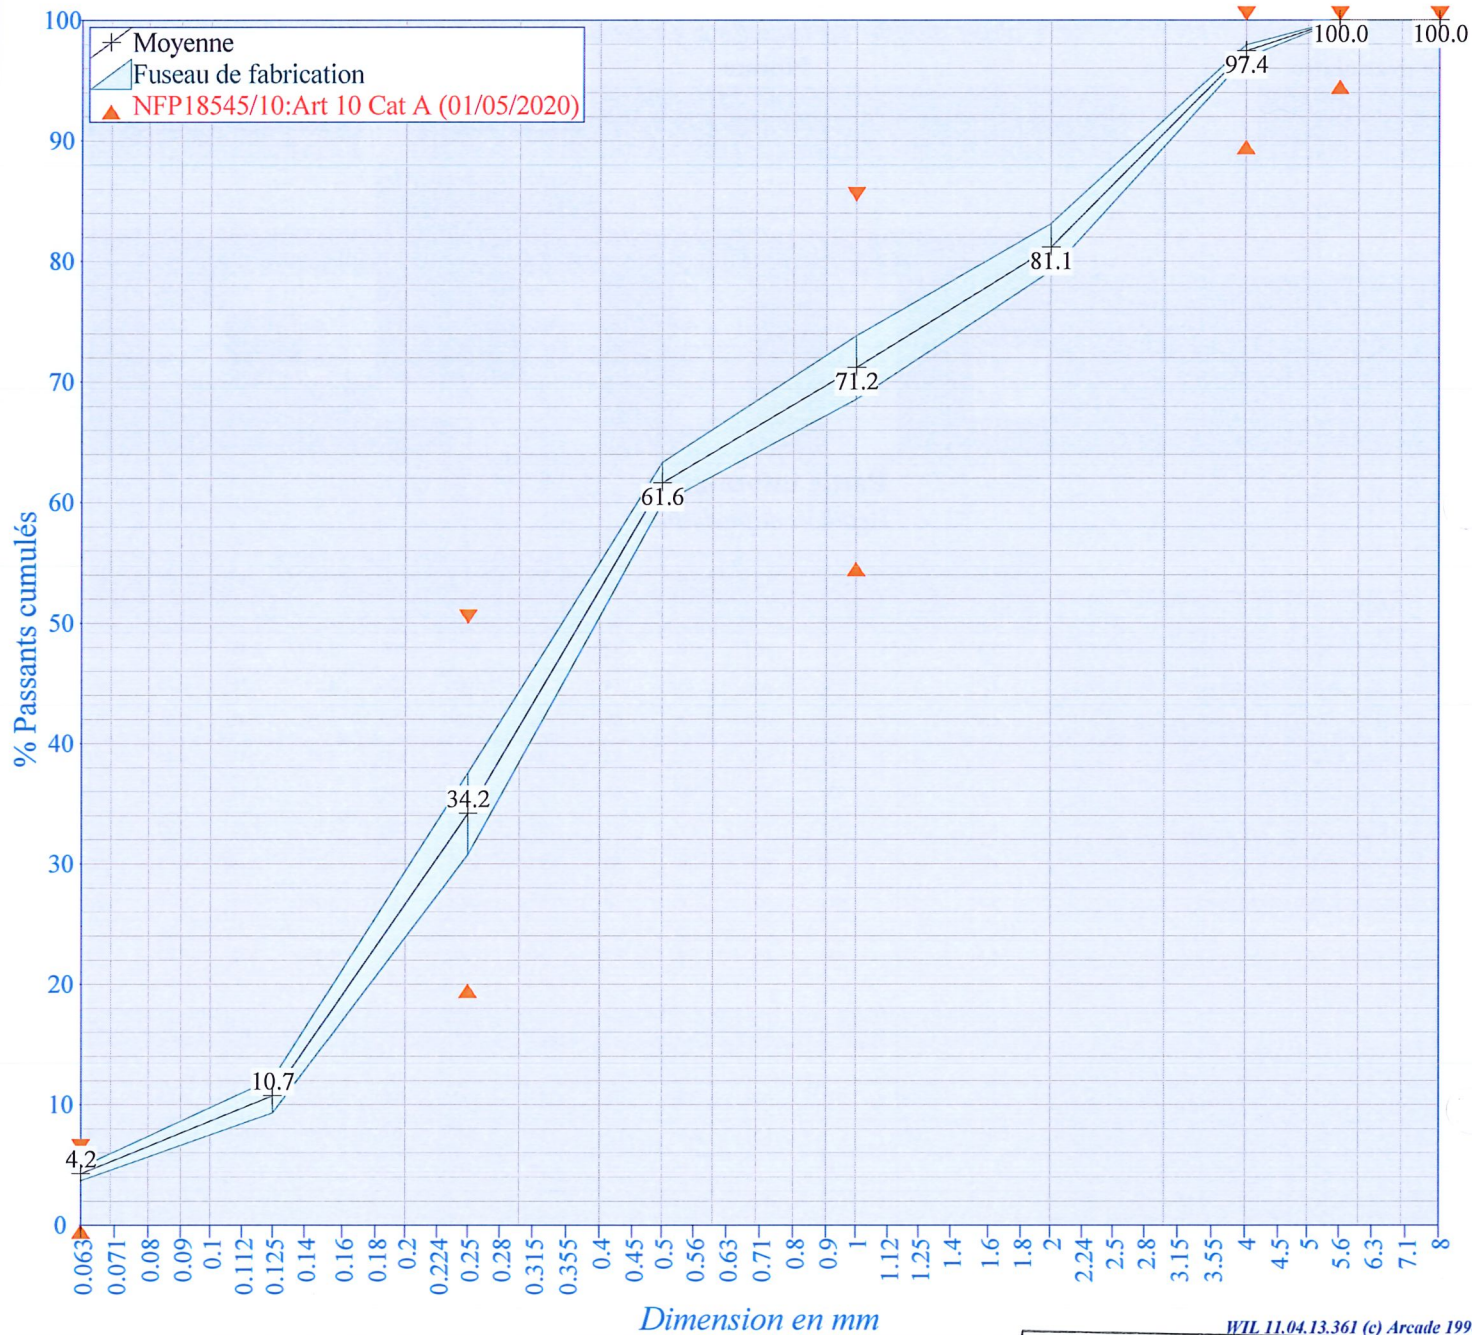

Producteur : TEGRAL SABLIERE DE BALDERSHEIM

Granulats : Sable 0/4 recomposé
Alluvionnaire

WTL 11.04.13.361 (c) Arcade 1996,2018

TEGRAL SABLES
LABORATOIRE D'ANALYSE
Route de Bantzenheim
68390 BALDERSHEIM
Tél. 03 89 56 52 88
Fax 03 89 56 46 58