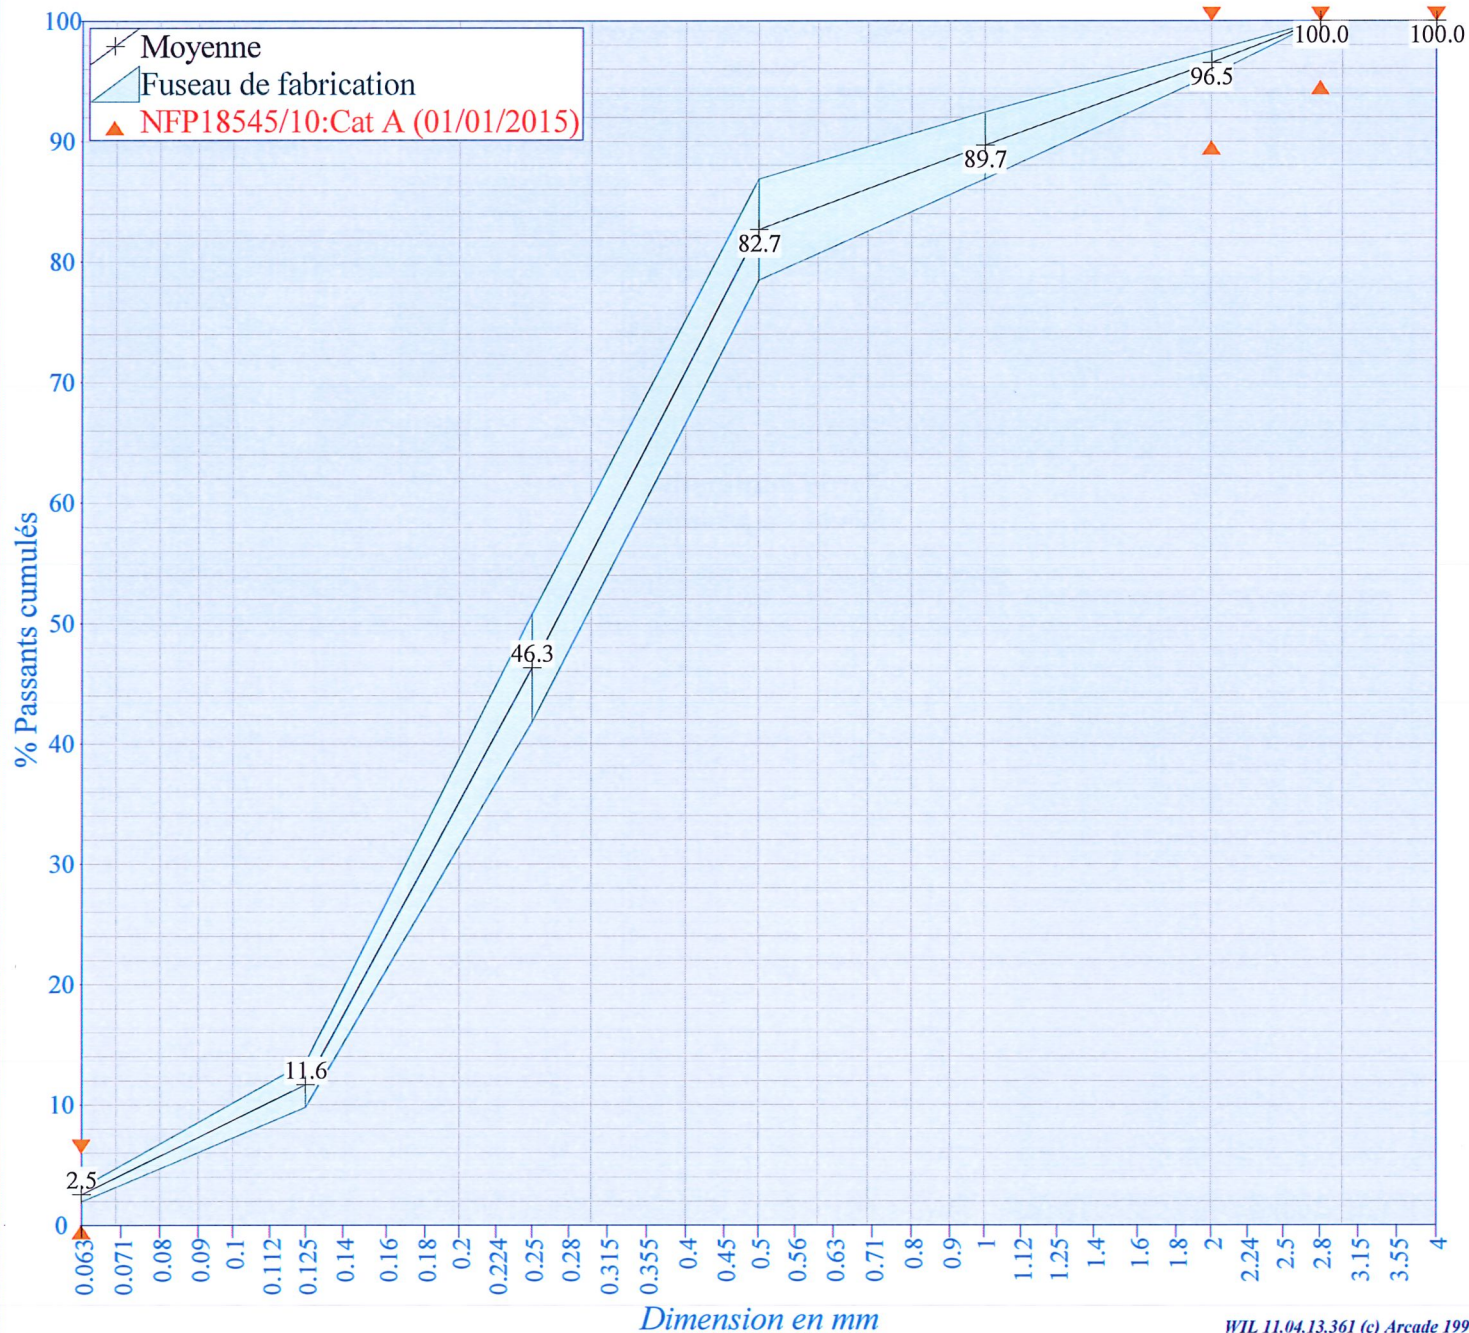

Producteur : TEGRAL SABLIERE DE BALDERSHEIM
Granulats : Sable 0/2 roulé
Alluvionnaire

WIL 11.04.13.361 (c) Arcade 1996,2018

LE LABORATOIRE D. GIRARD
TEGRAL S.A.S
Route de Bantzenheim
68390 BALDERSHEIM
Tél. 03 89 56 52 88
Fax 03 89 56 46 58