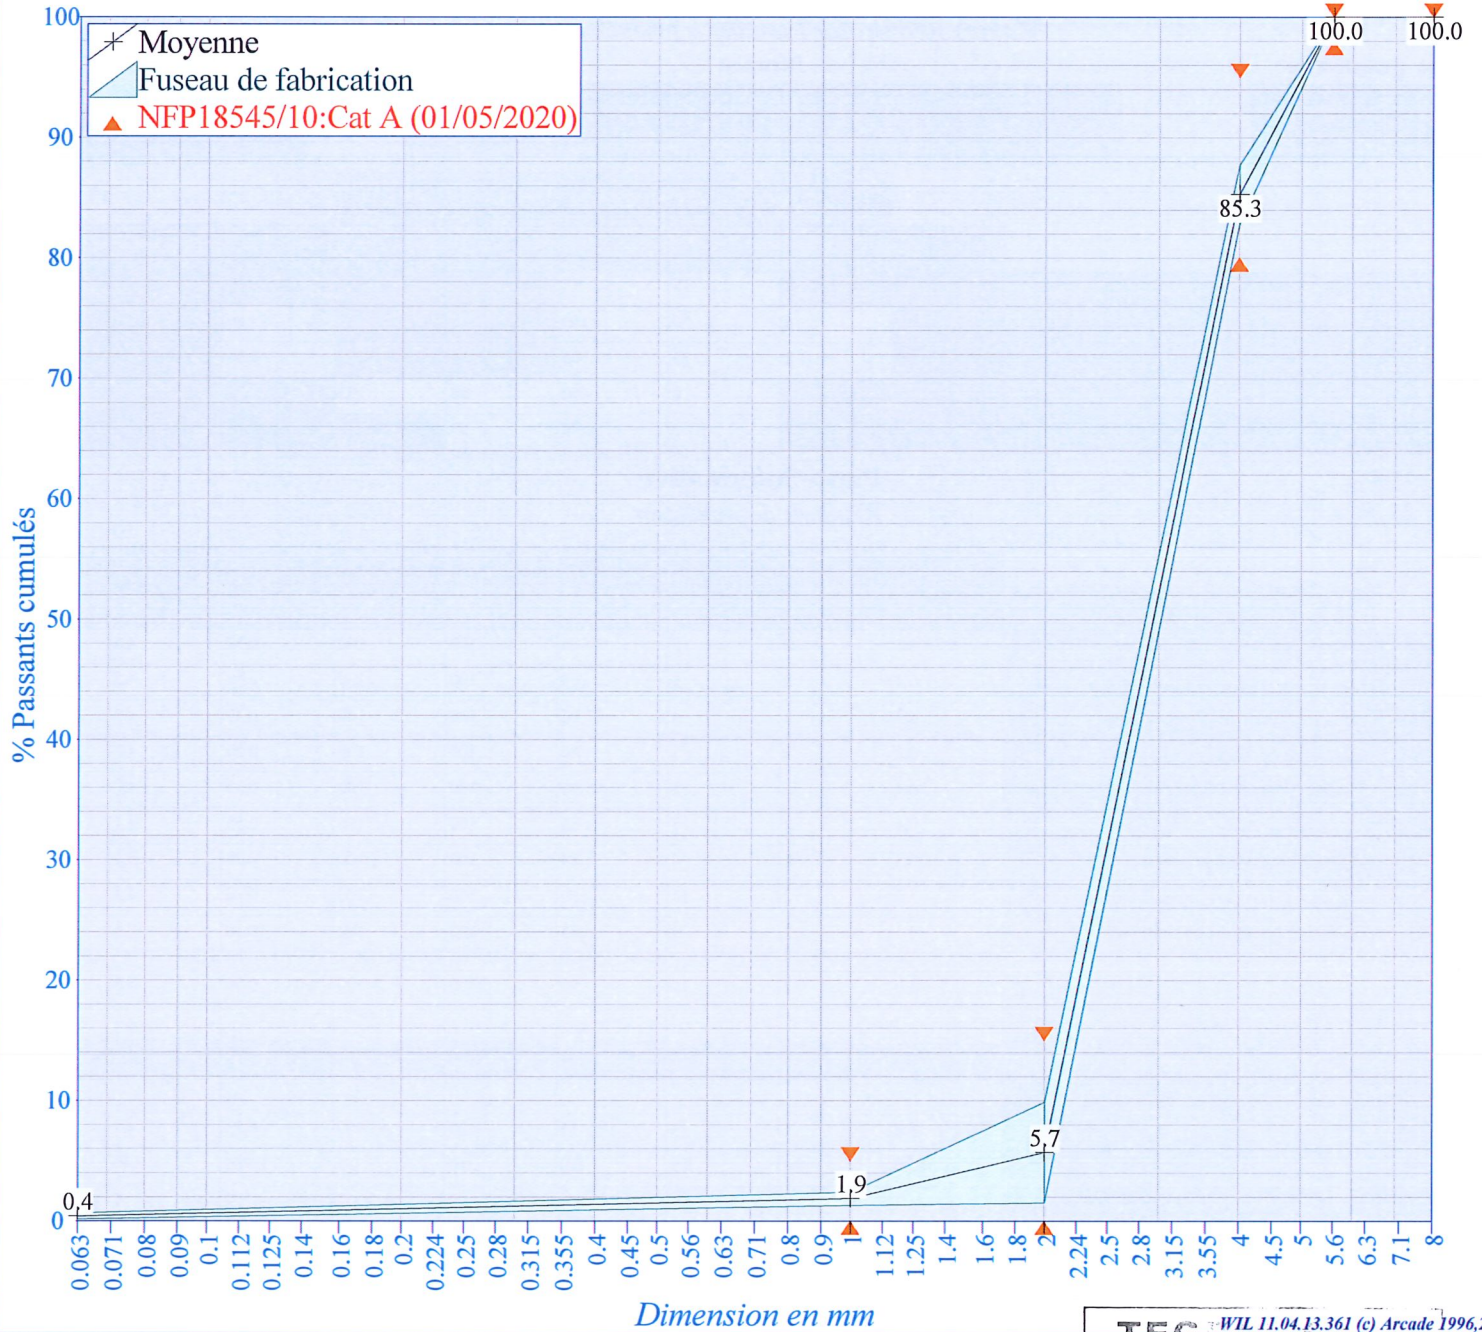

Producteur : TEGRAL SABLIERE DE BALDERSHEIM
Granulats : Gravillon 2/4 roulé lavé
Alluvionnaire

TEGRAL WIL 11.04.13.361 (c) Arcade 1996,2018
LE LABORATOIRE D. GIRARD
Route de Balderheim
68390 BALDERSHEIM
Tél. 03 89 56 52 88
Fax 03 89 56 46 58