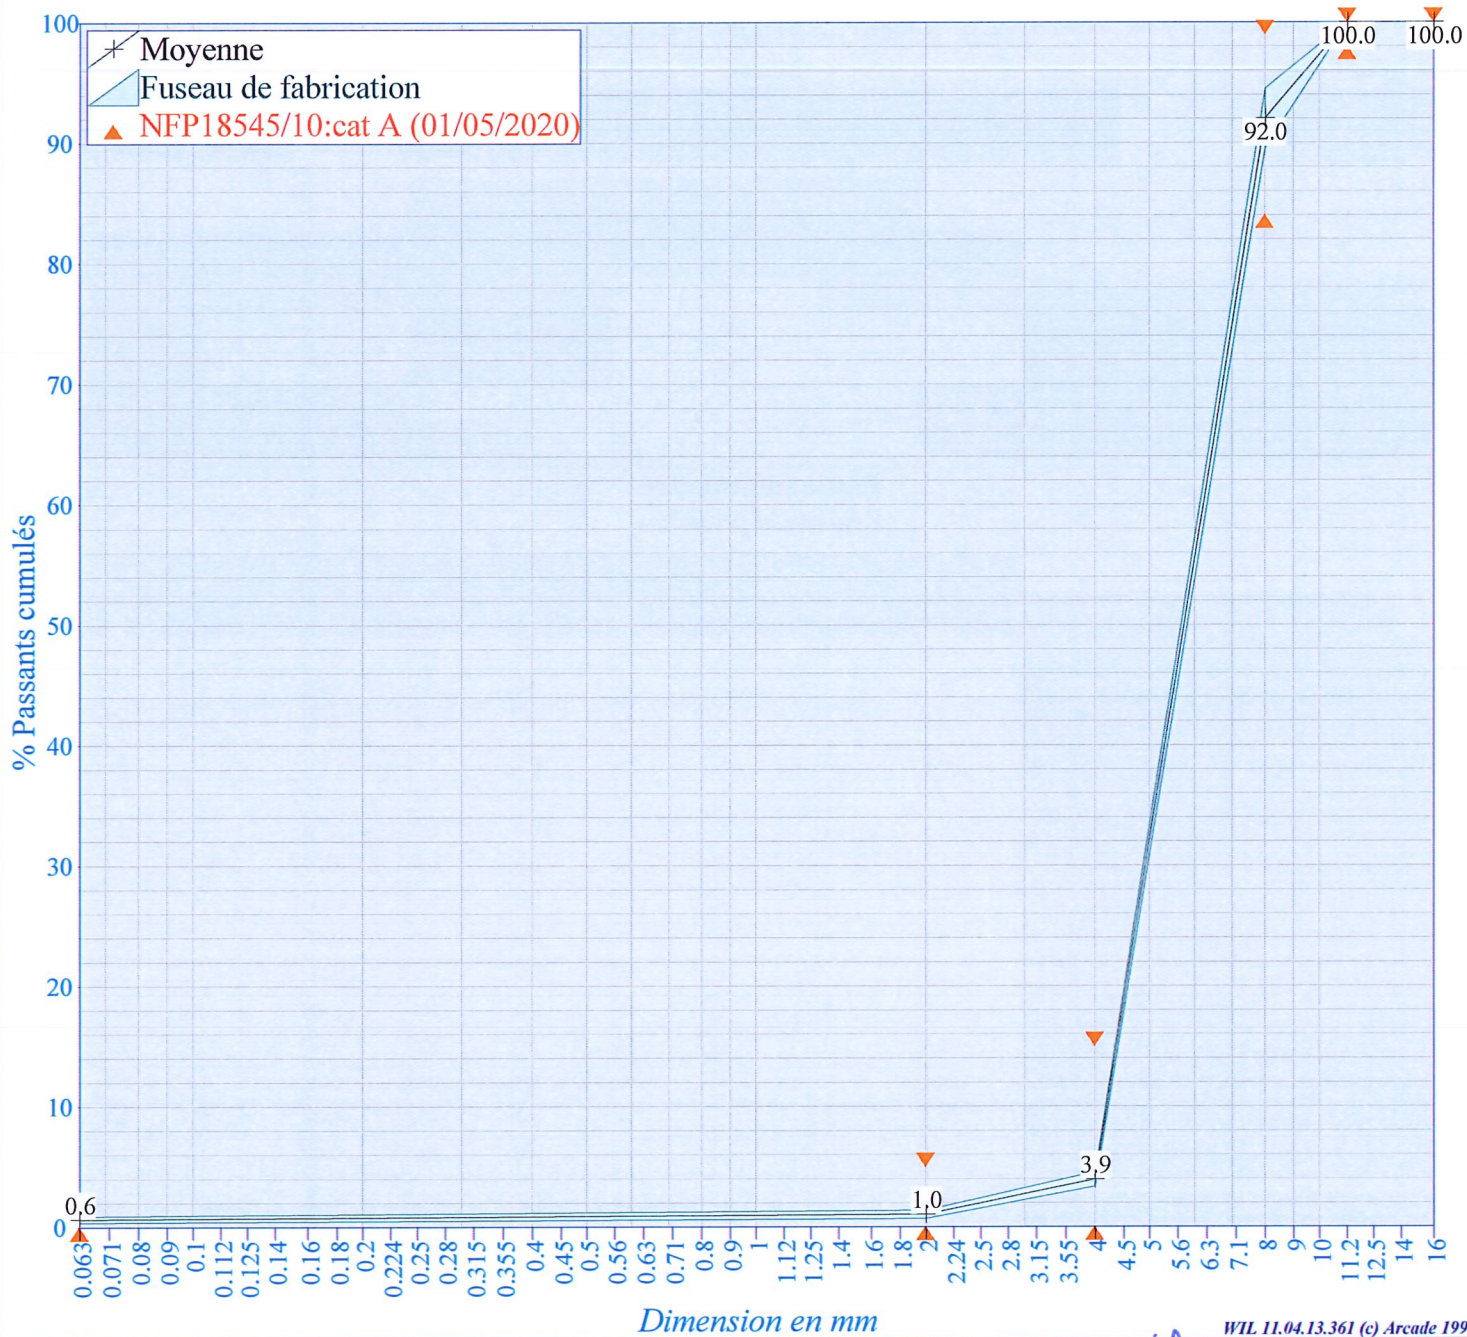

Producteur : TEGRAL SABLIERE DE BALDERSHEIM

Granulats : Gravillon 4/8 roulé lavé

Alluvionnaire

Roulé

WIL 11.04.13.361 (c) Arcade 1996,2018

LE LABORATOIRE D. GIRARD

TEGRAL S.A.S
Route de Bantzenheim
68390 BALDERSHEIM
Tél. 03 89 56 52 88
Fax 03 89 56 46 58