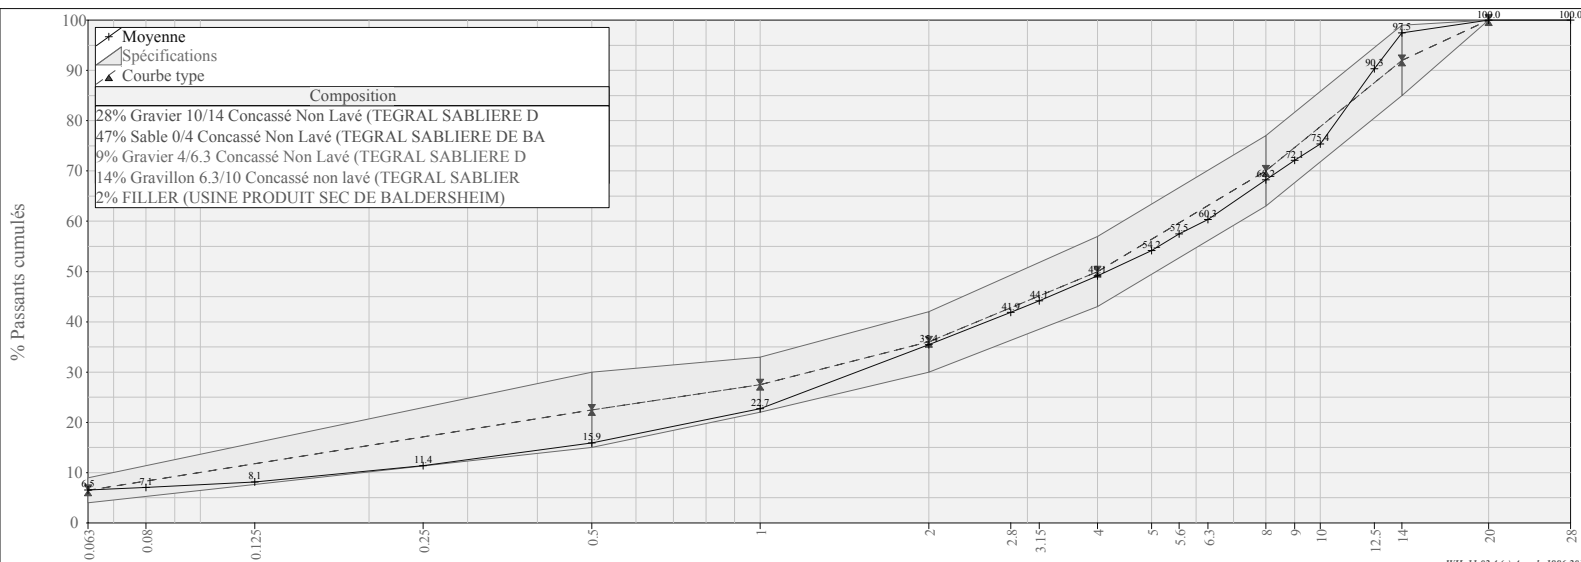

Produit	%
Gravier 10/14 Concassé Non Lavé (TEGRAL SABLIERE D	28.00
Sable 0/4 Concassé Non Lavé (TEGRAL SABLIERE DE BA	47.00
Gravier 4/6.3 Concassé Non Lavé (TEGRAL SABLIERE D	9.00
Gravillon 6.3/10 Concassé non lavé (TEGRAL SABLIER	14.00
FILLER (USINE PRODUIT SEC DE BALDERSHEIM)	2.00

WHL 11.02.4 (c) Arcade 1996,2013

0/14 Recomposé

Tamis	0.063	0.08	0.125	0.25	0.5	1	2	2.8	3.15	4	5	5.6	6.3	8	9	10	12.5	14	20	28
Moyenne	6.53	7.08	8.12	11.41	15.91	22.74	35.43	41.88	44.14	49.14	54.20	57.49	60.33	68.23	72.12	75.38	90.34	97.45	100.00	100.00
Maximum	9				30	33	42			57				77				99	100	
Visé	6.50				22.50	27.50	36.00			50.00				70.00				92.00	100.00	
Minimum	4				15	22	30			43				63				85	100	
Ecart	0.03				6.59	4.76	0.57			0.86				1.77				5.45	0.00	
Coeff.	1	1	1	1	1	1	1	1	1	1	1	1	1	1	1	1	1	1	1	1
Coeff.hors fuseau	1	1	1	1	1	1	1	1	1	1	1	1	1	1	1	1	1	1	1	1
Ecart-type	1.04	0.96	1.02	1.44	1.83	2.14	2.83	2.00	1.75	1.48	0.94	0.77	0.97	0.99	1.07	1.25	1.85	1.65	0.00	0.00